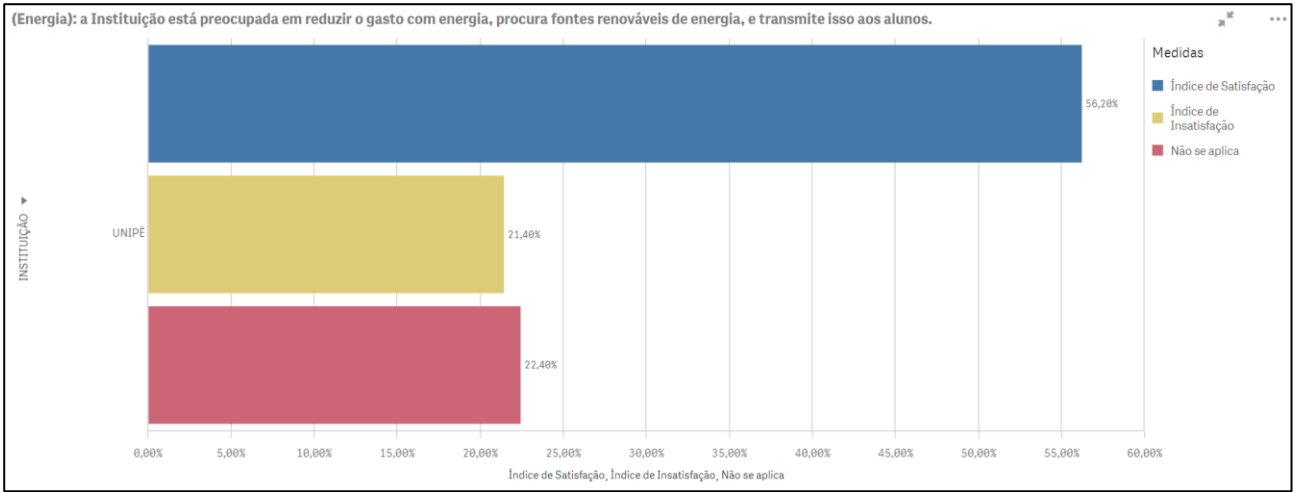

Resultados Gerais da Pesquisa Vamos Falar Sobre Sustentabilidade – 2020.2

Alunos avaliando:¹

Índices de participação:

Total de alunos	Participaram	% de participação	% erro amostral
9.286	542	5,8	4,2

Indicador: Tópicos que são relevantes para uma gestão de excelência da Instituição

¹ O índice de satisfação é representado pela soma dos percentuais das alternativas de concordância, que deve resultar no percentual igual ou superior a 60%.

Indicador: Sobre a Pandemia da Covid-19