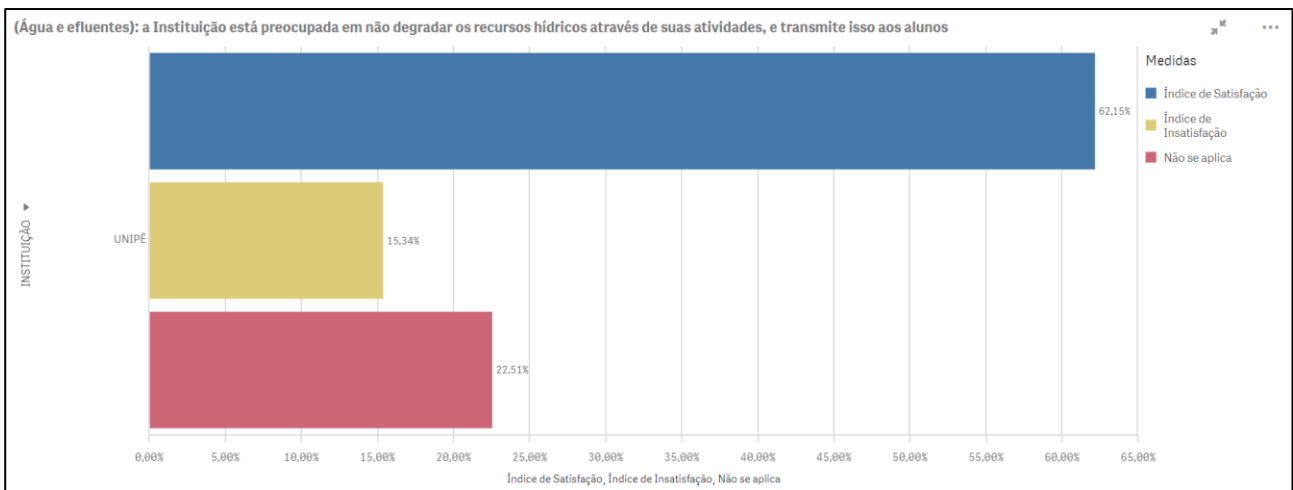

Resultados Gerais da Pesquisa Vamos Falar Sobre Sustentabilidade – 2020.2

Alunos avaliando:¹

Índices de participação:

Total de alunos	Participaram	% de participação	% erro amostral
9.286	542	5,8	4,2

Indicador: Tópicos que são relevantes para uma gestão de excelência da Instituição

¹ O índice de satisfação é representado pela soma dos percentuais das alternativas de concordância, que deve resultar no percentual igual ou superior a 60%.

Indicador: Sobre a Pandemia da Covid-19