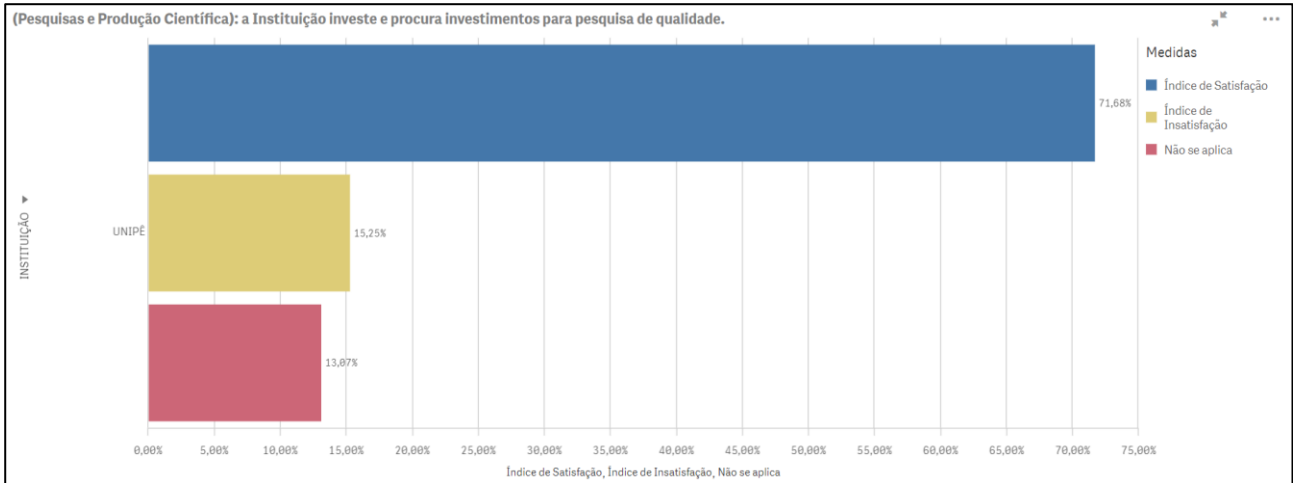

Resultados Gerais da Pesquisa Vamos Falar Sobre Sustentabilidade – 2020.2

Alunos avaliando:¹

Índices de participação:

Total de alunos	Participaram	% de participação	% erro amostral
9.286	542	5,8	4,2

Indicador: Tópicos que são relevantes para uma gestão de excelência da Instituição

¹ O índice de satisfação é representado pela soma dos percentuais das alternativas de concordância, que deve resultar no percentual igual ou superior a 60%.

Indicador: Sobre a Pandemia da Covid-19