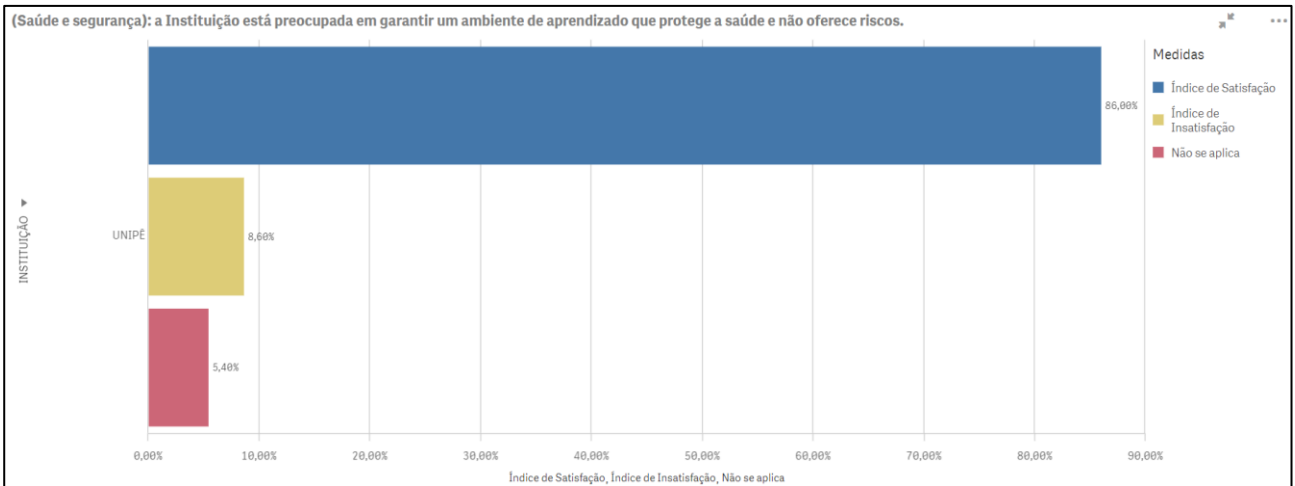

Resultados Gerais da Pesquisa Vamos Falar Sobre Sustentabilidade – 2020.2

Alunos avaliando:¹

Índices de participação:

Total de alunos	Participaram	% de participação	% erro amostral
9.286	542	5,8	4,2

Indicador: Tópicos que são relevantes para uma gestão de excelência da Instituição

¹ O índice de satisfação é representado pela soma dos percentuais das alternativas de concordância, que deve resultar no percentual igual ou superior a 60%.

Indicador: Sobre a Pandemia da Covid-19