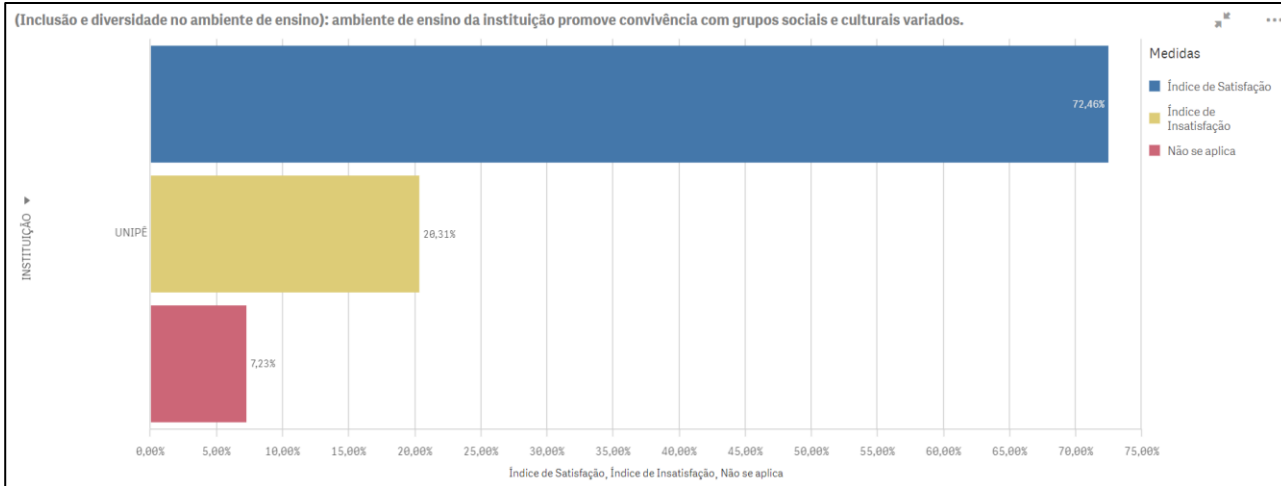

Resultados Gerais da Pesquisa Vamos Falar Sobre Sustentabilidade – 2020.2

Alunos avaliando:¹

Índices de participação:

Total de alunos	Participaram	% de participação	% erro amostral
9.286	542	5,8	4,2

Indicador: Tópicos que são relevantes para uma gestão de excelência da Instituição

¹ O índice de satisfação é representado pela soma dos percentuais das alternativas de concordância, que deve resultar no percentual igual ou superior a 60%.

Indicador: Sobre a Pandemia da Covid-19