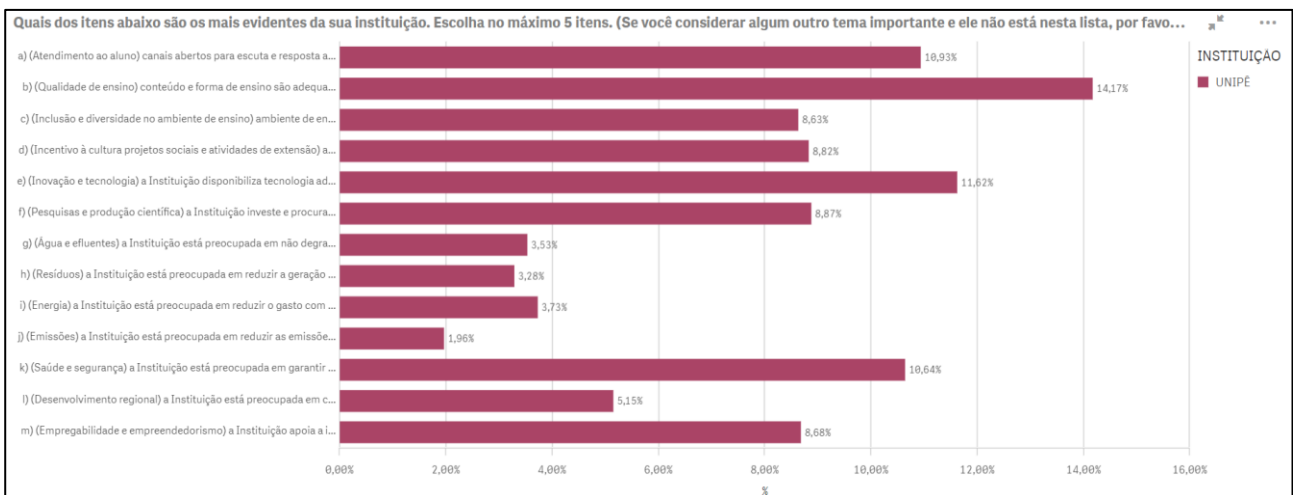

Resultados Gerais da Pesquisa Vamos Falar Sobre Sustentabilidade – 2020.2

Alunos avaliando:¹

Índices de participação:

Total de alunos	Participaram	% de participação	% erro amostral
9.286	542	5,8	4,2

Indicador: Tópicos que são relevantes para uma gestão de excelência da Instituição

¹ O índice de satisfação é representado pela soma dos percentuais das alternativas de concordância, que deve resultar no percentual igual ou superior a 60%.

Indicador: Sobre a Pandemia da Covid-19