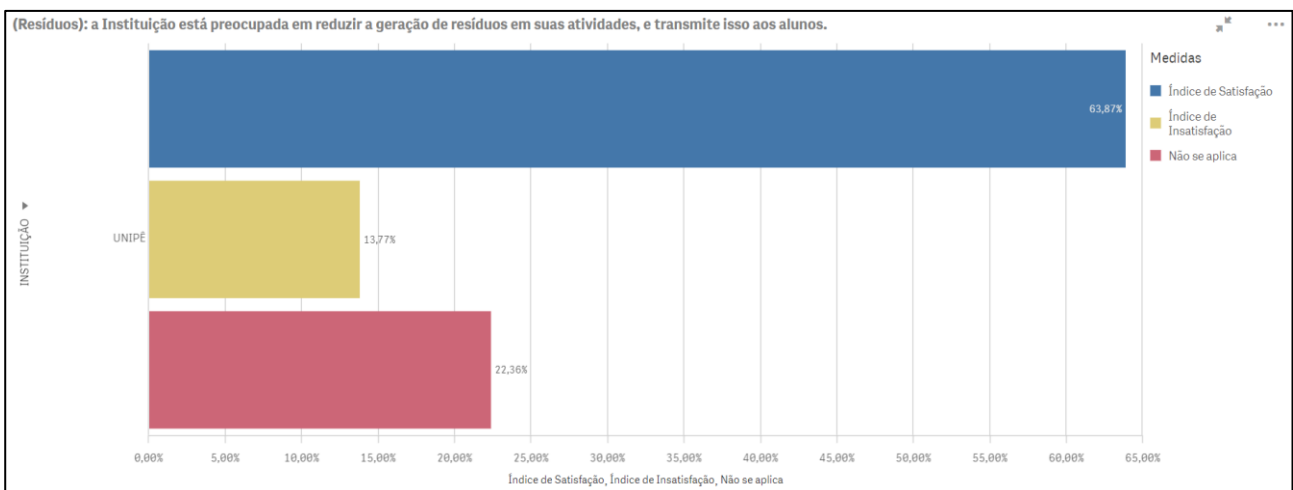

Resultados Gerais da Pesquisa Vamos Falar Sobre Sustentabilidade – 2020.2

Alunos avaliando:¹

Índices de participação:

Total de alunos	Participaram	% de participação	% erro amostral
9.286	542	5,8	4,2

Indicador: Tópicos que são relevantes para uma gestão de excelência da Instituição

¹ O índice de satisfação é representado pela soma dos percentuais das alternativas de concordância, que deve resultar no percentual igual ou superior a 60%.

Indicador: Sobre a Pandemia da Covid-19