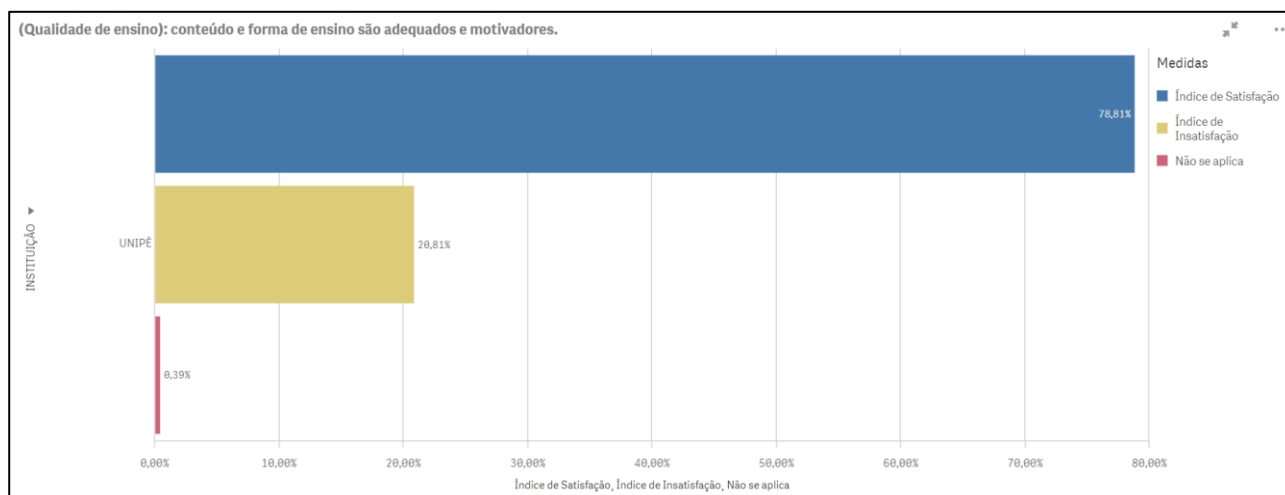

Resultados Gerais da Pesquisa Vamos Falar Sobre Sustentabilidade – 2020.2

Alunos avaliando:¹

Índices de participação:

Total de alunos	Participaram	% de participação	% erro amostral
9.286	542	5,8	4,2

Indicador: Tópicos que são relevantes para uma gestão de excelência da Instituição

¹ O índice de satisfação é representado pela soma dos percentuais das alternativas de concordância, que deve resultar no percentual igual ou superior a 60%.

Indicador: Sobre a Pandemia da Covid-19