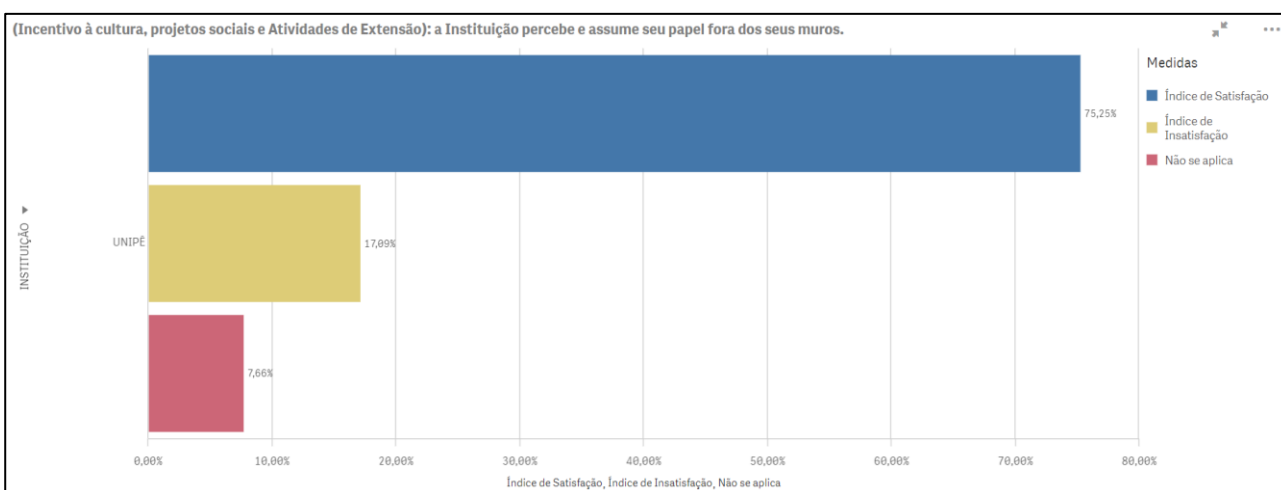

Resultados Gerais da Pesquisa Vamos Falar Sobre Sustentabilidade – 2020.2

Alunos avaliando:¹

Índices de participação:

Total de alunos	Participaram	% de participação	% erro amostral
9.286	542	5,8	4,2

Indicador: Tópicos que são relevantes para uma gestão de excelência da Instituição

¹ O índice de satisfação é representado pela soma dos percentuais das alternativas de concordância, que deve resultar no percentual igual ou superior a 60%.

Indicador: Sobre a Pandemia da Covid-19