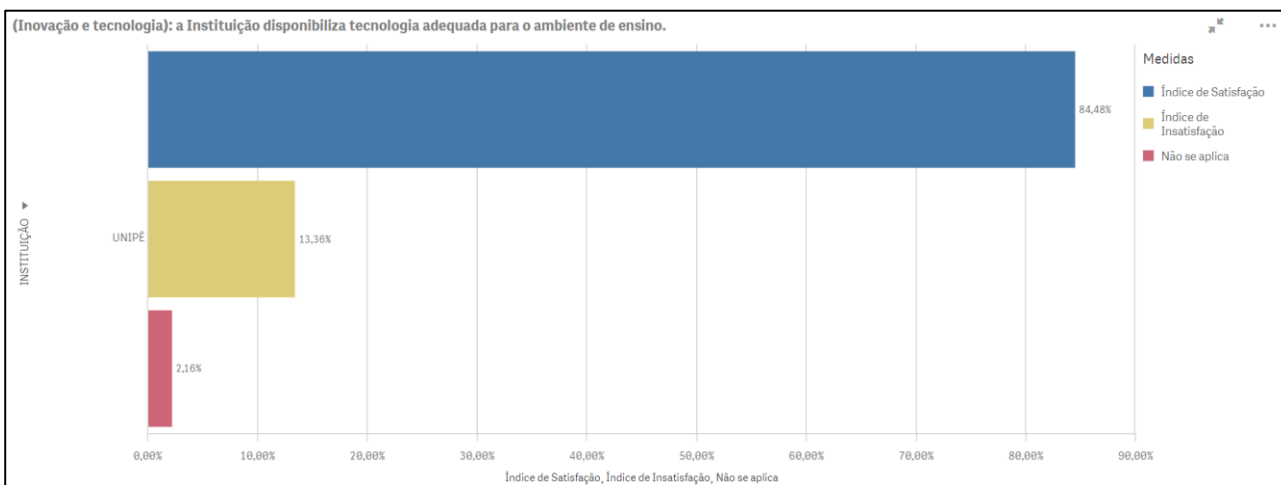

Resultados Gerais da Pesquisa Vamos Falar Sobre Sustentabilidade – 2020.2

Alunos avaliando:¹

Índices de participação:

Total de alunos	Participaram	% de participação	% erro amostral
9.286	542	5,8	4,2

Indicador: Tópicos que são relevantes para uma gestão de excelência da Instituição

¹ O índice de satisfação é representado pela soma dos percentuais das alternativas de concordância, que deve resultar no percentual igual ou superior a 60%.

Indicador: Sobre a Pandemia da Covid-19