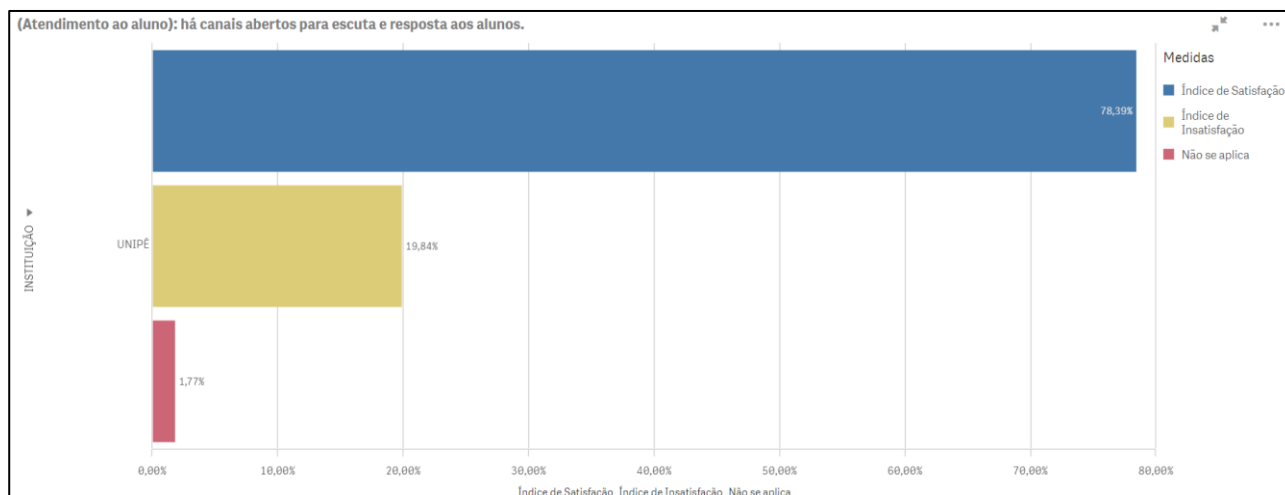

Resultados Gerais da Pesquisa Vamos Falar Sobre Sustentabilidade – 2020.2

Alunos avaliando:¹

Índices de participação:

Total de alunos	Participaram	% de participação	% erro amostral
9.286	542	5,8	4,2

Indicador: Tópicos que são relevantes para uma gestão de excelência da Instituição

¹ O índice de satisfação é representado pela soma dos percentuais das alternativas de concordância, que deve resultar no percentual igual ou superior a 60%.

Indicador: Sobre a Pandemia da Covid-19