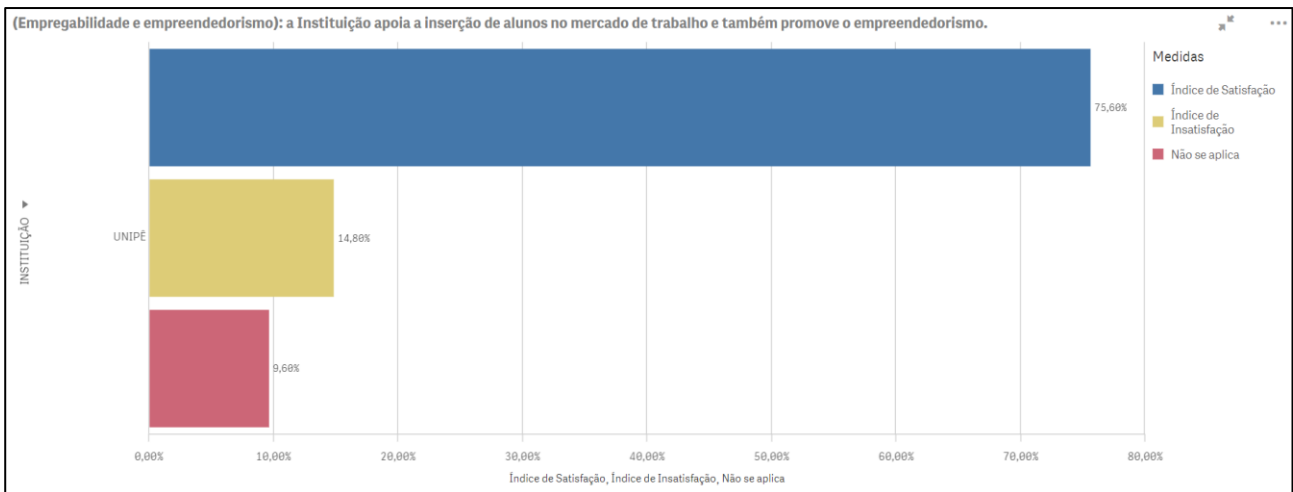

Resultados Gerais da Pesquisa Vamos Falar Sobre Sustentabilidade – 2020.2

Alunos avaliando:¹

Índices de participação:

Total de alunos	Participaram	% de participação	% erro amostral
9.286	542	5,8	4,2

Indicador: Tópicos que são relevantes para uma gestão de excelência da Instituição

¹ O índice de satisfação é representado pela soma dos percentuais das alternativas de concordância, que deve resultar no percentual igual ou superior a 60%.

Indicador: Sobre a Pandemia da Covid-19