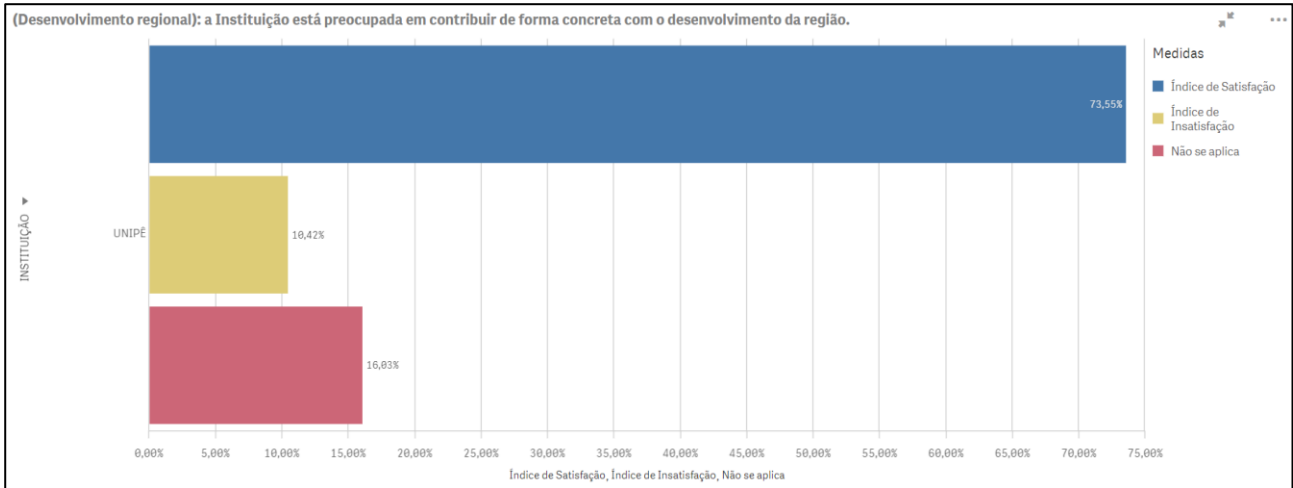

Resultados Gerais da Pesquisa Vamos Falar Sobre Sustentabilidade – 2020.2

Alunos avaliando:¹

Índices de participação:

Total de alunos	Participaram	% de participação	% erro amostral
9.286	542	5,8	4,2

Indicador: Tópicos que são relevantes para uma gestão de excelência da Instituição

¹ O índice de satisfação é representado pela soma dos percentuais das alternativas de concordância, que deve resultar no percentual igual ou superior a 60%.

Indicador: Sobre a Pandemia da Covid-19