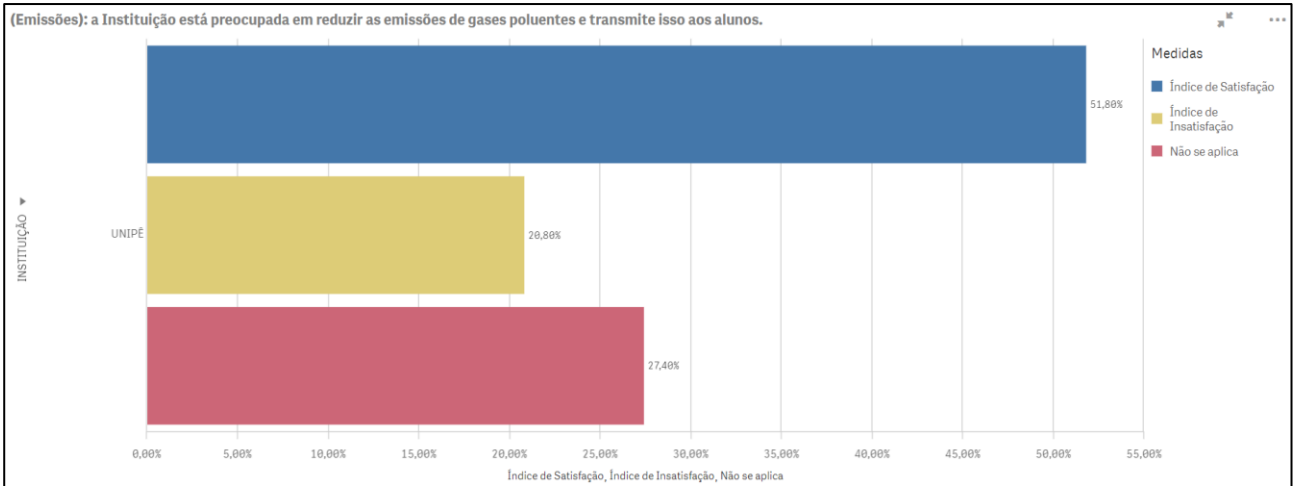

Resultados Gerais da Pesquisa Vamos Falar Sobre Sustentabilidade – 2020.2

Alunos avaliando:¹

Índices de participação:

Total de alunos	Participaram	% de participação	% erro amostral
9.286	542	5,8	4,2

Indicador: Tópicos que são relevantes para uma gestão de excelência da Instituição

¹ O índice de satisfação é representado pela soma dos percentuais das alternativas de concordância, que deve resultar no percentual igual ou superior a 60%.

Indicador: Sobre a Pandemia da Covid-19